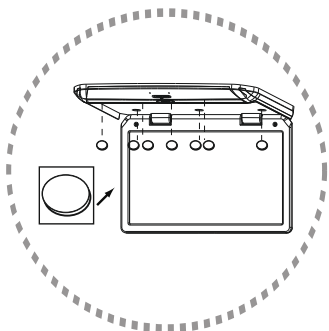

## Подключение освещения

## Подключение монитора

- ①② +12В: Красный
- ③ Земля: Черный
- ④ AUX-V выход: Желтый
- ⑤ AUX-L выход: Белый
- ⑥ AUX-R выход: Красный
- ⑦ AUX-V вход: Желтый
- ⑧ AUX-L вход: Белый
- ⑨ AUX-R вход: Красный
- ⑩ Предохранитель 5А

## Установка монитора

**1** Установите монтажную пластину на потолок автомобиля. Для жесткости крепления рекомендуется изготовить дополнительный подиум.

**2** Прикрепите монитор к монтажной пластине.

**3** Прикройте крепежные отверстия декоративными заглушками.