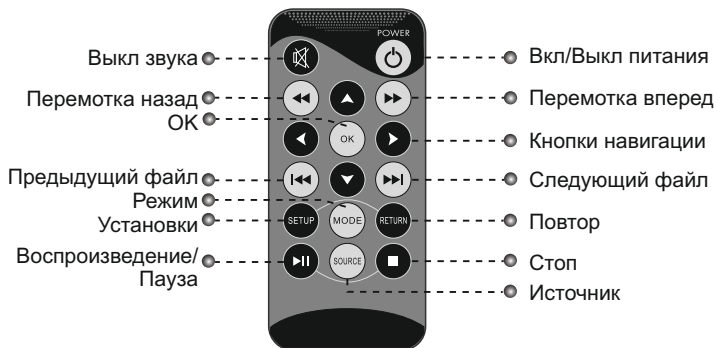

Пульт ДУ

Подключение освещения