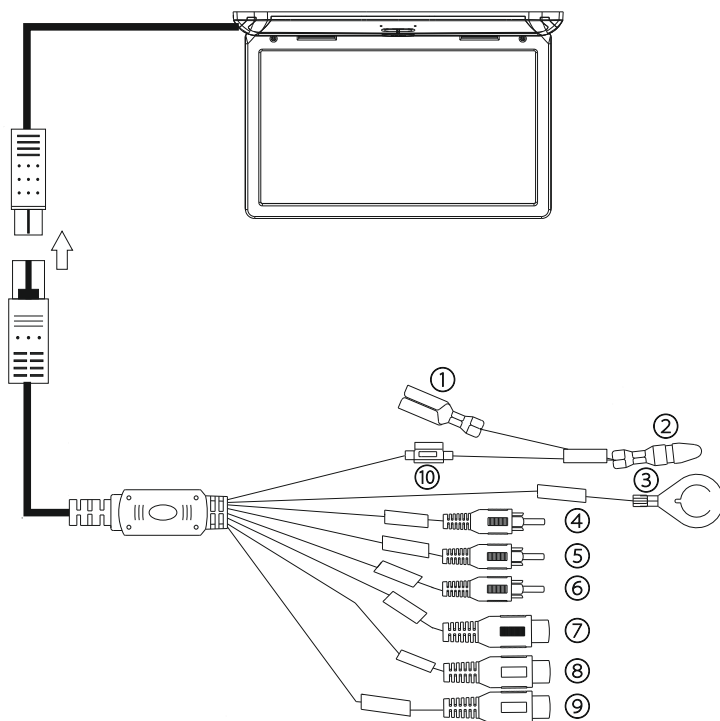

### Сенсорные кнопки управления

- |   |  |
|---|--|
|  Вкл/Выкл питания       |  Вниз/Воспроизведение /Пауза |
|  Влево/Предыдущий файл |  Вверх/Стоп                 |
|  Меню                  |  Ввод/Источник              |
|  Вправо/Следующий файл |  Выход/Подсветка            |

## Пульт ДУ

## Подключение освещения

## Подключение монитора

- ①② +12В: Красный
- ③ Земля: Черный
- ④ AUX-V выход: Желтый
- ⑤ AUX-L выход: Белый
- ⑥ AUX-R выход: Красный
- ⑦ AUX-V вход: Желтый
- ⑧ AUX-L вход: Белый
- ⑨ AUX-R вход: Красный
- ⑩ Предохранитель 5А