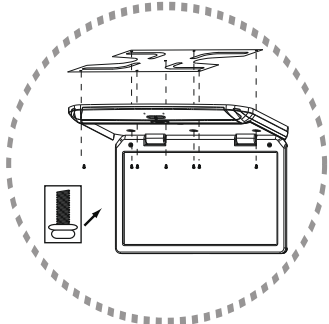

## Подключение освещения

## Подключение монитора

- ①② +12В: Красный
- ③ Земля: Черный
- ④ AUX-V выход: Желтый
- ⑤ AUX-L выход: Белый
- ⑥ AUX-R выход: Красный
- ⑦ AUX-V вход: Желтый
- ⑧ AUX-L вход: Белый
- ⑨ AUX-R вход: Красный
- ⑩ Предохранитель 5А

## Установка монитора

**1** Установите монтажную пластину на потолок автомобиля. Для жесткости крепления рекомендуется изготовить дополнительный подиум.

**2** Прикрепите монитор к монтажной пластине.

**3** Прикройте крепежные отверстия декоративными заглушками.